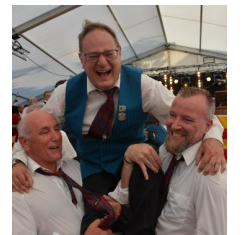

„Helden und Legenden“ und das seit mehr als 100 Jahren

Liebe ErlinsbacherInnen

Die Musikgesellschaft Erlinsbach gratuliert herzlich zum Jubiläum unserer beiden wunderbaren Dörfer. Wir freuen uns ganz besonders seit mehr als 100 Jahren mit fetzigen, traditionellen und auch ausgefallenen Stücken die Musik im Tal zu verbreiten.

Als aktiver Verein mit Freude an der Blasmusik sind bei uns alle herzlich Willkommen mitzumachen. Egal ob Gross oder Klein; Dick oder Dünn; Jung oder mit ein paar Jahren Erfahrung. Die **Freude am Musizieren steht im Mittelpunkt**. Wir proben jeweils am Mittwoch ab 20.00 Uhr im Gemeindehaus SO. Die Türen sind offen - mache jetzt mit und werde ein musikalischer Held! Unser **Jahreskonzert am 01. April** lädt alle SpeuzerInnen und Auswärtigen ein, mit uns die Helden und Legenden musikalisch zu feiern.

Folge uns

- ♪ an einem Mittwoch ins Probelokal
- ♪ am 01. April in die Kretzhalle
- ♪ aber minimal auf den sozialen Medien und lerne die MGE kennen

Kontakt

Präsident Martin Roth 079 635 97 14.

www.mg-erlinsbach.ch und <https://www.facebook.com/MgErlinsbach>.