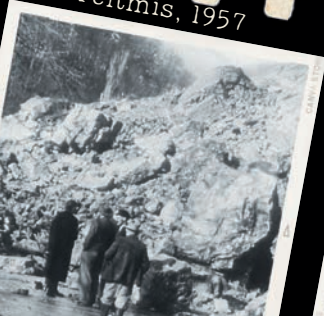

# Filmabend

Historische Filme aus 850 Jahr Speuz

22. November 2023

19:00 Uhr Öffnung Bar

19:30 Uhr Start der Filmvorführung

Kretz Erlinsbach AG

Quelle Bilder/Filme:  
Stadtmuseum Aarau

Erlinsbach, 1972