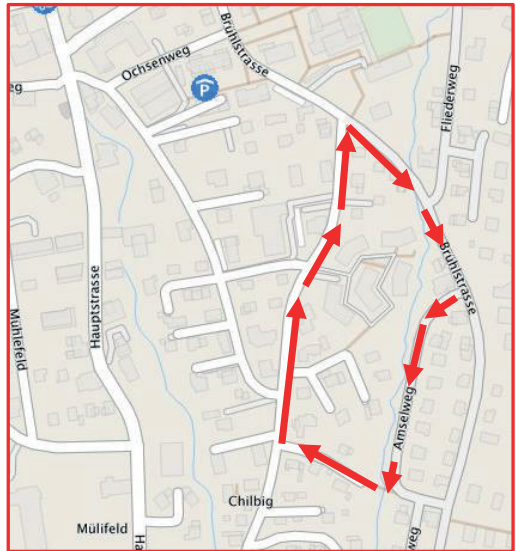

Spielgruppe, Kinder vom 1. Kindergartenjahr (angemeldete Kinder)